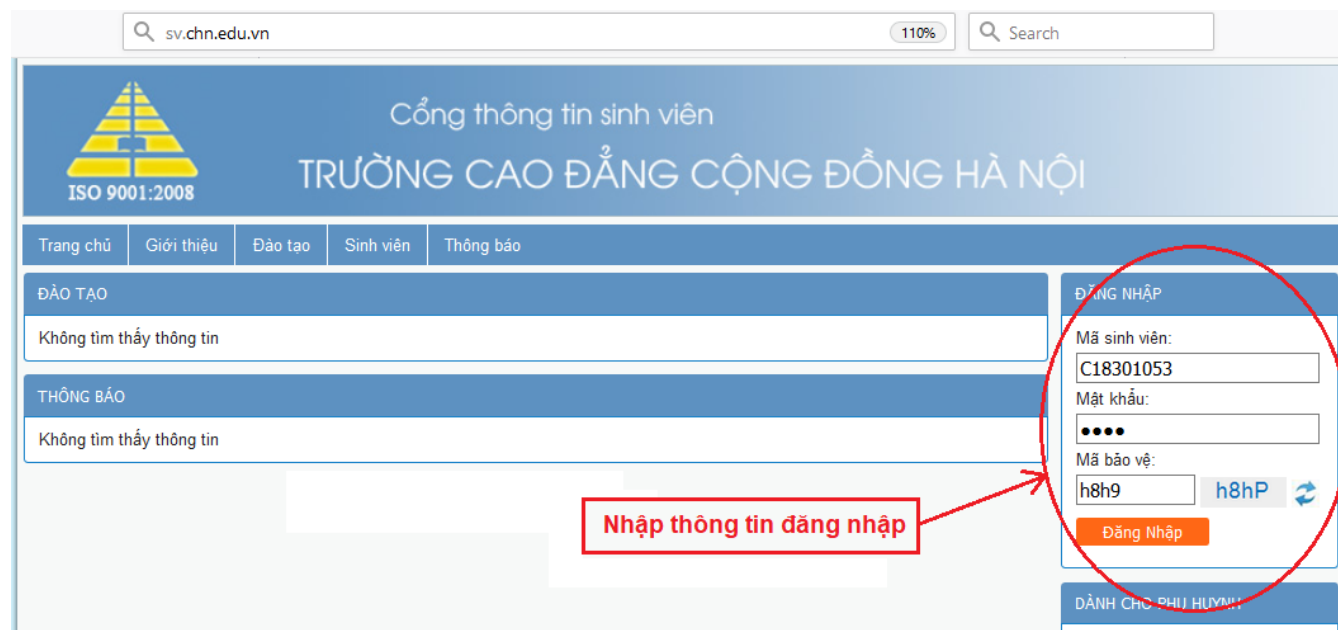

- B2: Nhập tài khoản và mã bảo vệ như hình sau: